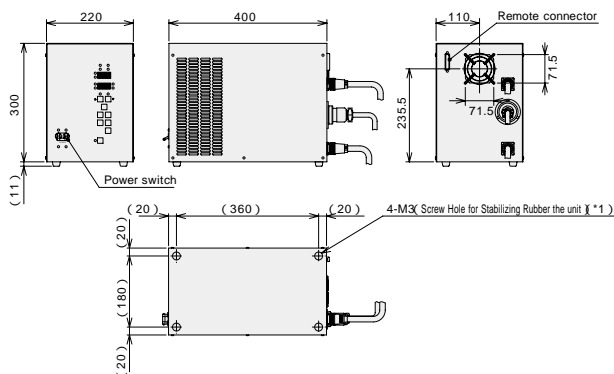

HLL-SQ5S-120/HLL-SQ5S-250

Dimensions

- * UL750 との組み合わせで使用した場合の標準的な特性です。
- * 和 UL750 搭配使用时的标准特性。
- * Standard characteristics when utilized together with UL750.

Dimensions

電源ユニット 电源组件 Power Unit

電源ケーブル先端 电源线前端 The end of the power cable

ランプユニット 灯源组件 Lamp Unit

この面を下向きにして設置して下さい。他の設置方向では使用できません。
 请将此面朝下安装。若是其他安装方向则不能使用。
 Arrange this surface facing downward. It cannot be used when arranged in any other direction.

- *1 このねじ穴を利用して光源を固定する場合には、光源内部へのねじ突き出し量を 5mm 以下として下さい。
- *1 利用这个螺丝孔固定光源时，请将向光源内部的螺丝长度控制在 5mm 以下。
- *1 When the screw holes are utilized to stabilize the light source, please ensure that the screw protrudes less than 5mm to the interior of the light source.