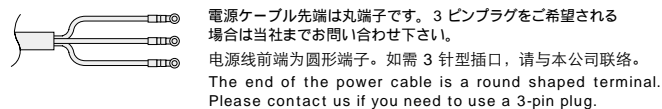

HLL-SQ5S-120/HLL-SQ5S-250

Dimensions

- * UL750 との組み合わせで使用した場合の標準的な特性です。
- * 和 UL750 搭配使用时的标准特性。
- * Standard characteristics when utilized together with UL750.

Dimensions

電源ユニット 电源组件 Power Unit

電源ケーブル先端 电源线前端 The end of the power cable

ランプユニット 灯源组件 Lamp Unit

この面を下向きにして設置して下さい。他の設置方向では使用できません。
 请将此面朝下安装。若是其他安装方向则不能使用。
 Arrange this surface facing downward. It cannot be used when arranged in any other direction.

- *1 このねじ穴を利用して光源を固定する場合には、光源内部へのねじ突き出し量を 5mm 以下として下さい。
- *1 利用这个螺丝孔固定光源时，请将向光源内部的螺丝长度控制在 5mm 以下。
- *1 When the screw holes are utilized to stabilize the light source, please ensure that the screw protrudes less than 5mm to the interior of the light source.