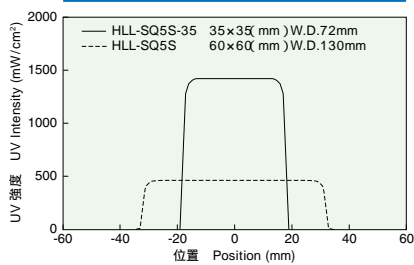

HLL-SQ5S-120/HLL-SQ5S-250

Dimensions

- * UL750 との組み合わせで使用した場合の標準的な特性です。
- * 和 UL750 搭配使用时的标准特性。
- * Standard characteristics when utilized together with UL750.

Dimensions

電源ユニット 电源组件 Power Unit

電源ケーブル先端 电源线前端 The end of the power cable