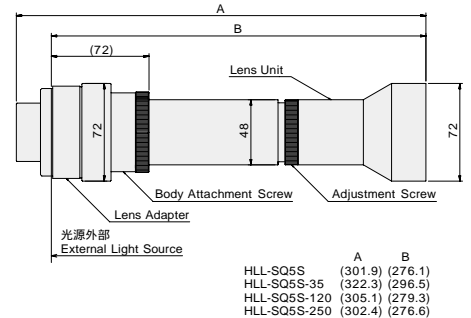

HLL-SQ5S

UL750 ランプユニットに直接取り付けられるタイプのフラット照射レンズです。可以直接安装在 UL750 灯管组件上的平均照射透镜。
 This is a flat irradiation lens that directly attaches to UL750 Lamp Unit.

照射分布 Irradiation Distribution
 HLL-SQ5S/HLL-SQ5S-35

HLL-SQ5S-120/HLL-SQ5S-250

Dimensions

- * UL750 との組み合わせで使用した場合の標準的な特性です。
- * 和 UL750 搭配使用时的标准特性。
- * Standard characteristics when utilized together with UL750.

Dimensions

電源ユニット 电源组件 Power Unit

電源ケーブル先端 电源线前端 The end of the power cable

ランプユニット 灯源组件 Lamp Unit

この面を下向きにして設置して下さい。他の設置方向では使用できません。
 请将此面朝下安装。若是其他安装方向则不能使用。
 Arrange this surface facing downward. It cannot be used when arranged in any other direction.

- *1 このねじ穴を利用して光源を固定する場合には、光源内部へのねじ突き出し量を 5mm 以下として下さい。
- *1 利用这个螺丝孔固定光源时，请将向光源内部的螺丝长度控制在 5mm 以下。
- *1 When the screw holes are utilized to stabilize the light source, please ensure that the screw protrudes less than 5mm to the interior of the light source.