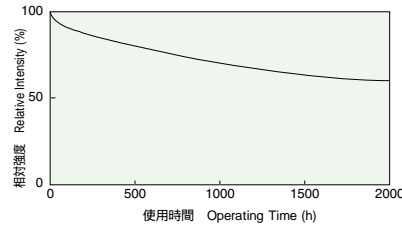

ライトガイドアタッチメント (オプション)
 光纤导管安装用附件 (选购件)
 Light Guide Attachment (Optional Item)

パワーとライフを高次元で両立 使用功率和寿命两全其美
 Well Balanced Power and Life Time

- *1 ランプを連続点灯させて使用した場合の標準的な特性です。使用状況により、特性は変化します。
- *1 连续点灯时的标准特性。在不同的使用状况下，其特性将有所变化。
- *1 Standard characteristics when utilized with lamp continually lit. Characteristics will change according to usage conditions.