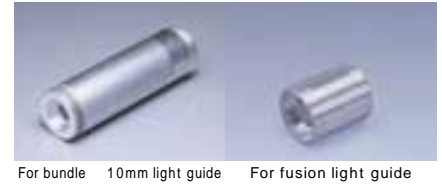

ライトガイドアタッチメント (オプション)
 光纤导管安装用附件 (选购件)
 Light Guide Attachment (Optional Item)

パワーとライフを高次元で両立 使用功率和寿命两全其美
 Well Balanced Power and Life Time

- *1 ランプを連続点灯させて使用した場合の標準的な特性です。使用状況により、特性は変化します。
- *1 连续点灯时的标准特性。在不同的使用状况下，其特性将有所变化。
- *1 Standard characteristics when utilized with lamp continually lit. Characteristics will change according to usage conditions.

HLL-SQ5S

UL750 ランプユニットに直接取り付けられるタイプのフラット照射レンズです。可以直接安装在 UL750 灯管组件上的平均照射透镜。
 This is a flat irradiation lens that directly attaches to UL750 Lamp Unit.

照射分布 Irradiation Distribution
 HLL-SQ5S/HLL-SQ5S-35