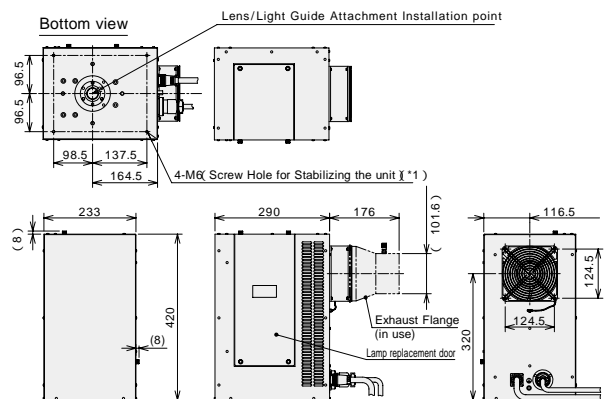

HLL-SQ5S-120/HLL-SQ5S-250

Dimensions

- * UL750 との組み合わせで使用した場合の標準的な特性です。
- * 和 UL750 搭配使用时的标准特性。
- * Standard characteristics when utilized together with UL750.

Dimensions

電源ユニット 电源组件 Power Unit

電源ケーブル先端 电源线前端 The end of the power cable

ランプユニット 灯源组件 Lamp Unit

この面を下向きにして設置して下さい。他の設置方向では使用できません。
 请将此面朝下安装。若是其他安装方向则不能使用。
 Arrange this surface facing downward. It cannot be used when arranged in any other direction.

- *1 このねじ穴を利用して光源を固定する場合には、光源内部へのねじ突き出し量を 5mm 以下として下さい。
- *1 利用这个螺丝孔固定光源时，请将向光源内部的螺丝长度控制在 5mm 以下。
- *1 When the screw holes are utilized to stabilize the light source, please ensure that the screw protrudes less than 5mm to the interior of the light source.