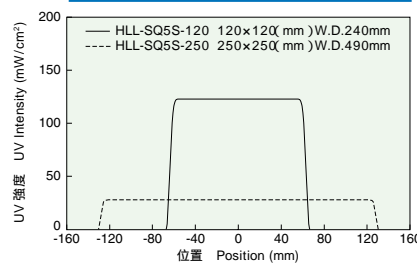

HLL-SQ5S-120/HLL-SQ5S-250